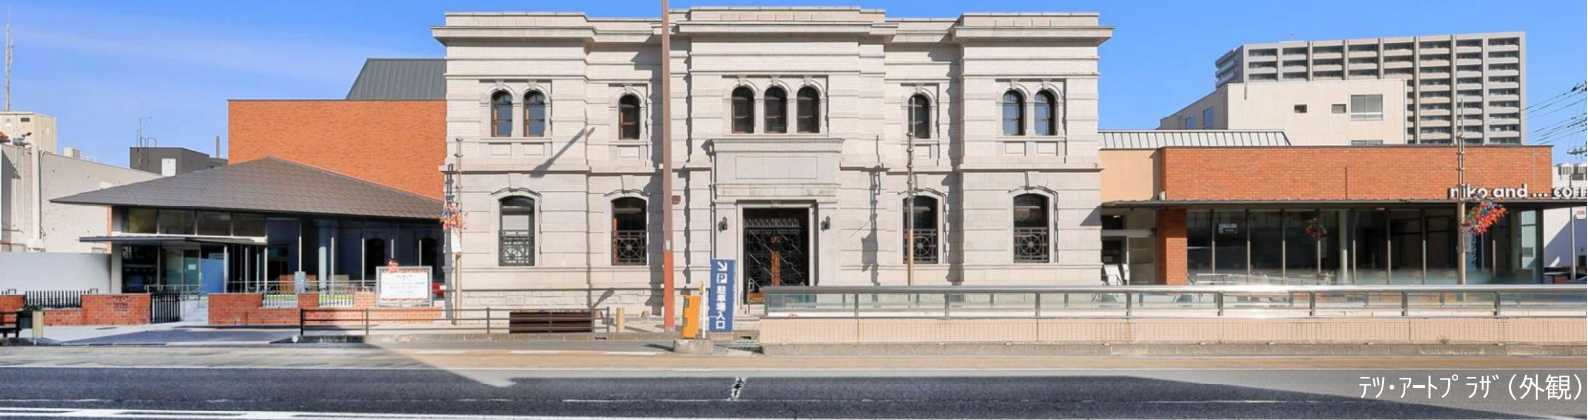

環境セミナー／第119回建築セミナー 合同開催

主催 日本建築学会 関東支部 茨城支所
支所長 長塚 威
幹事 大山 早嗣
共催 日本建築家協会関東甲信越支部茨城地域会
後援 一般社団法人 茨城県建築士事務所協会

主催 茨城県建築士会 県央支部
支部長 益子 一彦
事業委員長 岡崎 和裕
後援 一般社団法人 茨城県建築士会

テツ・アートプラザ（外観）

水戸芸術館と水戸市民会館の狭間で

テツ・アートプラザは水戸芸術館と水戸市民会館のすぐ近くに立地しています。今回の設計に取り組むにあたり、これら2つの建築をどの様に捉え、また、明治42年に建設された旧川崎銀行の建物をどの様に生かしたかを糸口に、ここで目指した建築について、他の事例等も交えながらお話しします。

略 歴

1941年 静岡県生まれ
1965年 東京大学工学部建築学科卒業
1965-82年 前川國男建築設計事務所
1982年 大宇根建築設計事務所設立
1982-04年 東京理科大学工学部建築学科非常勤講師
1991-93年 日本建築家協会 理事・副会長
2002-04年 日本建築家協会 会長

主な作品

町田市立国際版画美術館、藤枝市郷土博物館、東京都夢の島熱帯植物園、山梨県立文学館、宮城県美術館佐藤忠良記念館、山梨県立美術館南館、アイメッセ山梨、山中湖徳富蘇峰館・三島由紀夫記念館、川島町役場庁舎、三条市大崎学園、韮崎西中学校、みゅうのおか保育園、富士川町児童センター、東京エレクトロン松島クラブ、小高邸、中林邸 など